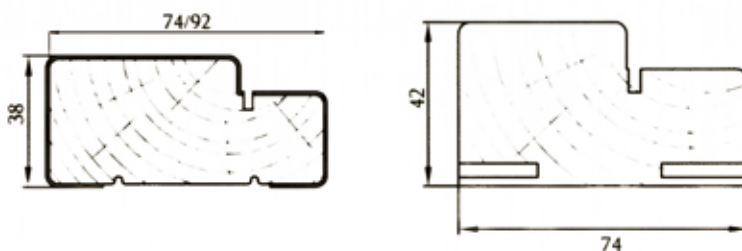

Коробка в разрезе